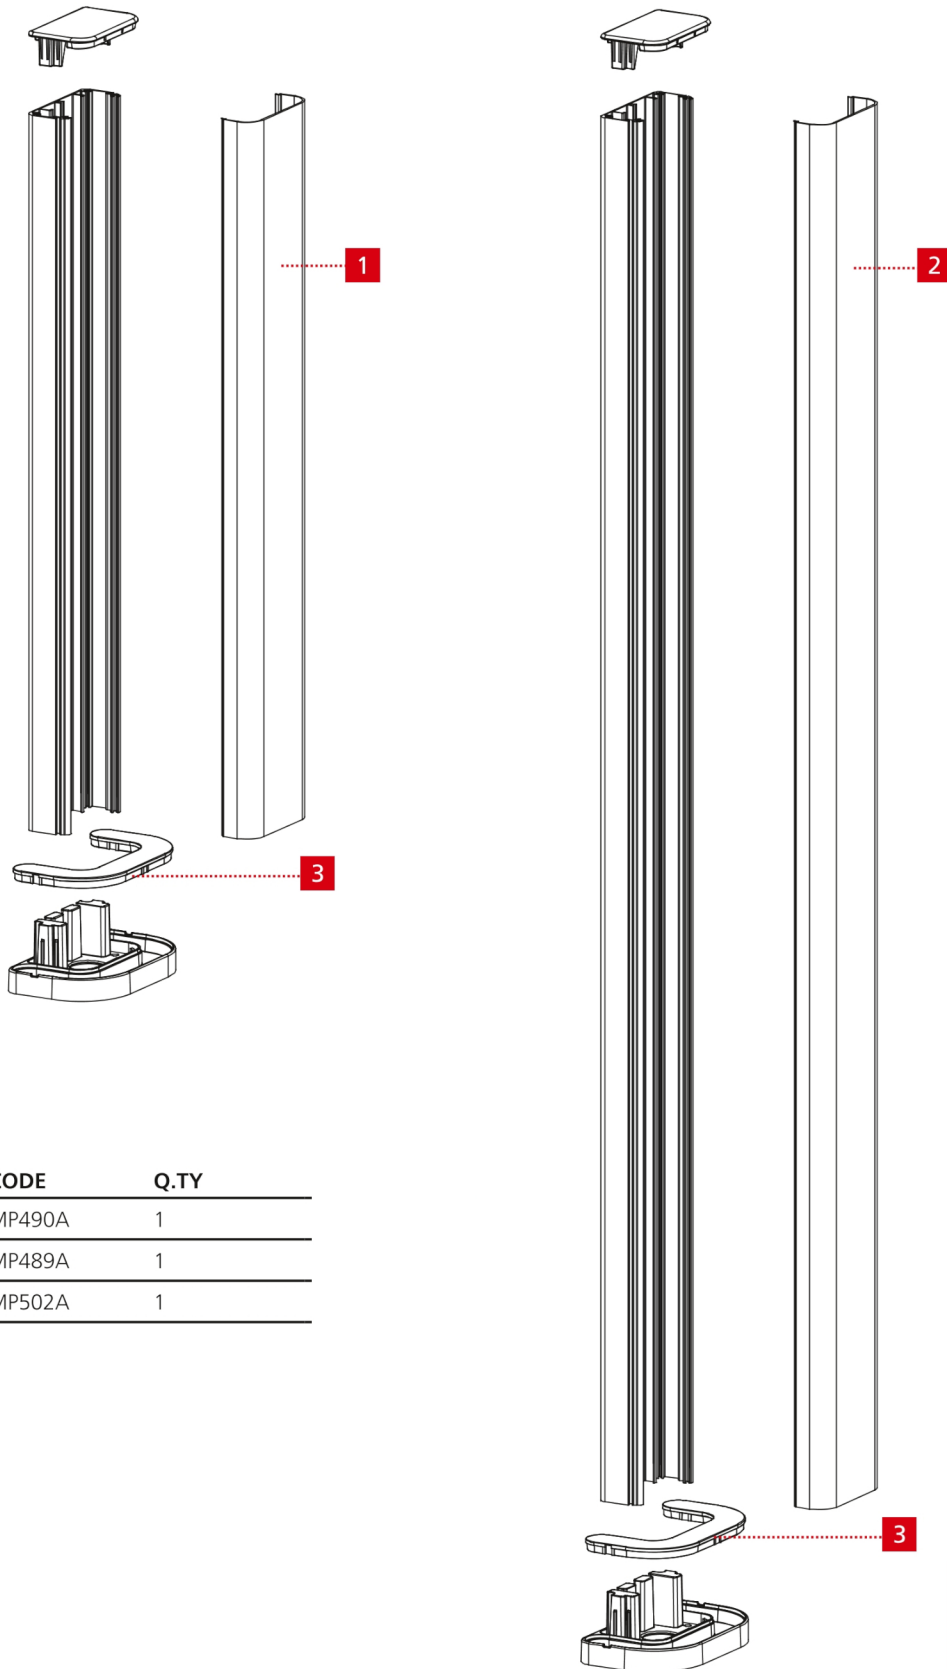

Puertas & Portones Automáticos, S.A. de C.V.  
*¡Nuestra pasión es la Solución!....*

»GARDO

	CODE	Q.TY
1	MP490A	1
2	MP489A	1
3	MP502A	1

(229) 288-1552

portonesautomaticos@adsver.com.mx  
portonesautomaticos@prodigy.net.mx